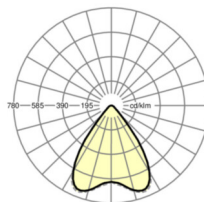

параметры

номер заказа	37470246630
код EAN	4020863467266
номер таможенного тарифа	94051190
Знак прохождения контроля	IP 65, класс защиты I, F, D, HACCP DIN10500/Food/IFS/BRC, Indoor, CE
Степень ударопрочности IK	IK07 (-20°C bis 50°C)
Температура окружения	ta -20°C в 50°C
Особые свойства	Готовность к IoT «Ready for IoT»
Гарантийный срок	5 лет
Государственные программы поддержки	BEG - государственные субсидии для энергосберегающих зданий (действительна только для Германии)

электротехника

Балласт	Электронный драйвер DALI2 (1 штука)
Мощность системы	63W
сетевое напряжение	230V/50Hz
автоматический предохранитель (пусковой ток)	13 штук/B10, 24 штук/B16, 25 штук/C10, 40 штук/C16
класс энергосбережения/Источник света	C

Оптика

Оснастка	LED, цветопередача/оттенок света CRI ≥ 80 / 4000K
Допуск для координаты цветности (MacAdam)	3SDCM
Фотобиологическая безопасность (светильник)	RG1
Номинальный световой поток	10187lm
Срок службы LED	60000h L80/B10 (Tq 50°C), 85000h L80/B10 (Tq 25°C), 100000h L80/B50 (Tq 25°C)
светоотдача светильников	162lm/W
Угол излучения	80° (C0) / 80° (C90)
UGR поп./вдоль	18.8 / 19.0

DEEP-LINK

<https://www.regiolux.de/ru/article/37470246630>

Ссылка	LED 10000lm 840
ηLB	100 %
Φ ↓/↑	100 % / 0 %
UGR поп./вдоль	18.8 / 19.0