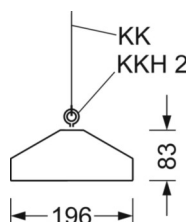

Оптика

Оснастка	LED, цветопередача/оттенок света CRI ≥ 80 / 4000K
Допуск для координаты цветности (MacAdam)	3SDCM
Фотобиологическая безопасность (светильник)	RG1
Номинальный световой поток	10187lm
Срок службы LED	60000h L80/B10 (Tq 50°C), 85000h L80/B10 (Tq 25°C), 100000h L80/B50 (Tq 25°C)
светоотдача светильников	162lm/W
Угол излучения	80° (C0) / 80° (C90)
UGR поп./вдоль	18.8 / 19.0

DEEP-LINK

<https://www.regiolux.de/ru/article/37470246630>

Ссылка	LED 10000lm 840
ηLB	100 %
Φ ↓/↑	100 % / 0 %
UGR поп./вдоль	18.8 / 19.0

Механика

цвет корпуса	белый стандартный для электротехники RAL 9016
размеры (LxWxH/DxH)	1013mm x 196mm x 83mm
вес (нетто)	6.2kg
Вид монтажа	установка отдельных светильников на подвесе

размеры

L	1013 mm	Длина
B	196 mm	Ширина
H	83 mm	Высота
A1	800 mm	Расстояние между точками крепежа при одиночной установке
P min	100 mm	Минимальная длина подвеса