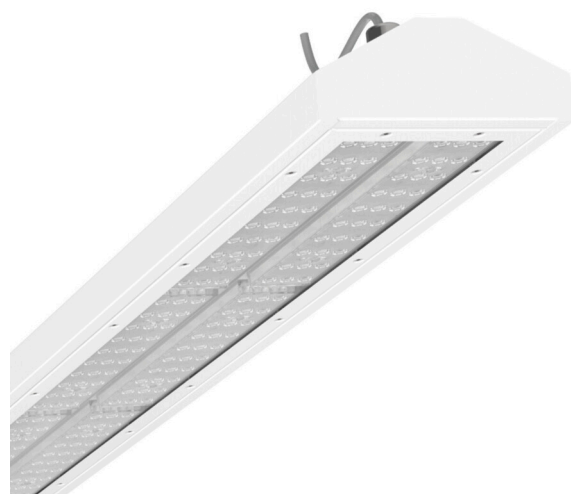

светильник для залов и павильонов - Individual.Lens.Optic - прямой свет, узко- и широконаправленный - IP 65

Корпус из стального листа с лаковым напылением, грязеотталкивающая форма двускатной крыши. На задней стороне - 2 затяжных резьбовых отверстия M8 для крепления резьбовых стержней или цепного подвеса с откидными болтами. Цвет корпуса белый стандартный для электротехники RAL 9016; Прямой, узко- и широконаправленный свет через individual Lens. Optic и прозрачное оргстекло из ПММА, стойкость по отношению к обычным синтетическим моющим средствам. Встроенный драйвер. Подключение через встроенный присоединительный провод 5x0,75мм², длина 1900мм. Крепежный материал заказывается отдельно. В особых, специальных случаях мы предлагаем на выбор спецификации «worker-plus» для индивидуальных решений. Производство по конкретным параметрам, которые клиент задает заранее - это наш принцип «build to order». С удовольствием проконсультируем Вас;

Оптика

Оснастка	LED, цветопередача/оттенок света CRI ≥ 80 / 4000K
Допуск для координаты цветности (MacAdam)	3SDCM
Фотобиологическая безопасность (светильник)	RG1
Номинальный световой поток	10187lm
Срок службы LED	60000h L80/B10 (Tq 50°C), 85000h L80/B10 (Tq 25°C), 100000h L80/B50 (Tq 25°C)
светоотдача светильников	162lm/W
Угол излучения	80° (C0) / 80° (C90)
UGR поп./вдоль	18.8 / 19.0

DEEP-LINK

<https://www.regiolux.de/ru/article/37470246630>

Ссылка	LED 10000lm 840
ηLB	100 %
Φ ↓/↑	100 % / 0 %
UGR поп./вдоль	18.8 / 19.0

Механика

цвет корпуса	белый стандартный для электротехники RAL 9016
размеры (LxWxH/DxH)	1013mm x 196mm x 83mm
вес (нетто)	6.2kg
Вид монтажа	установка отдельных светильников на подвесе